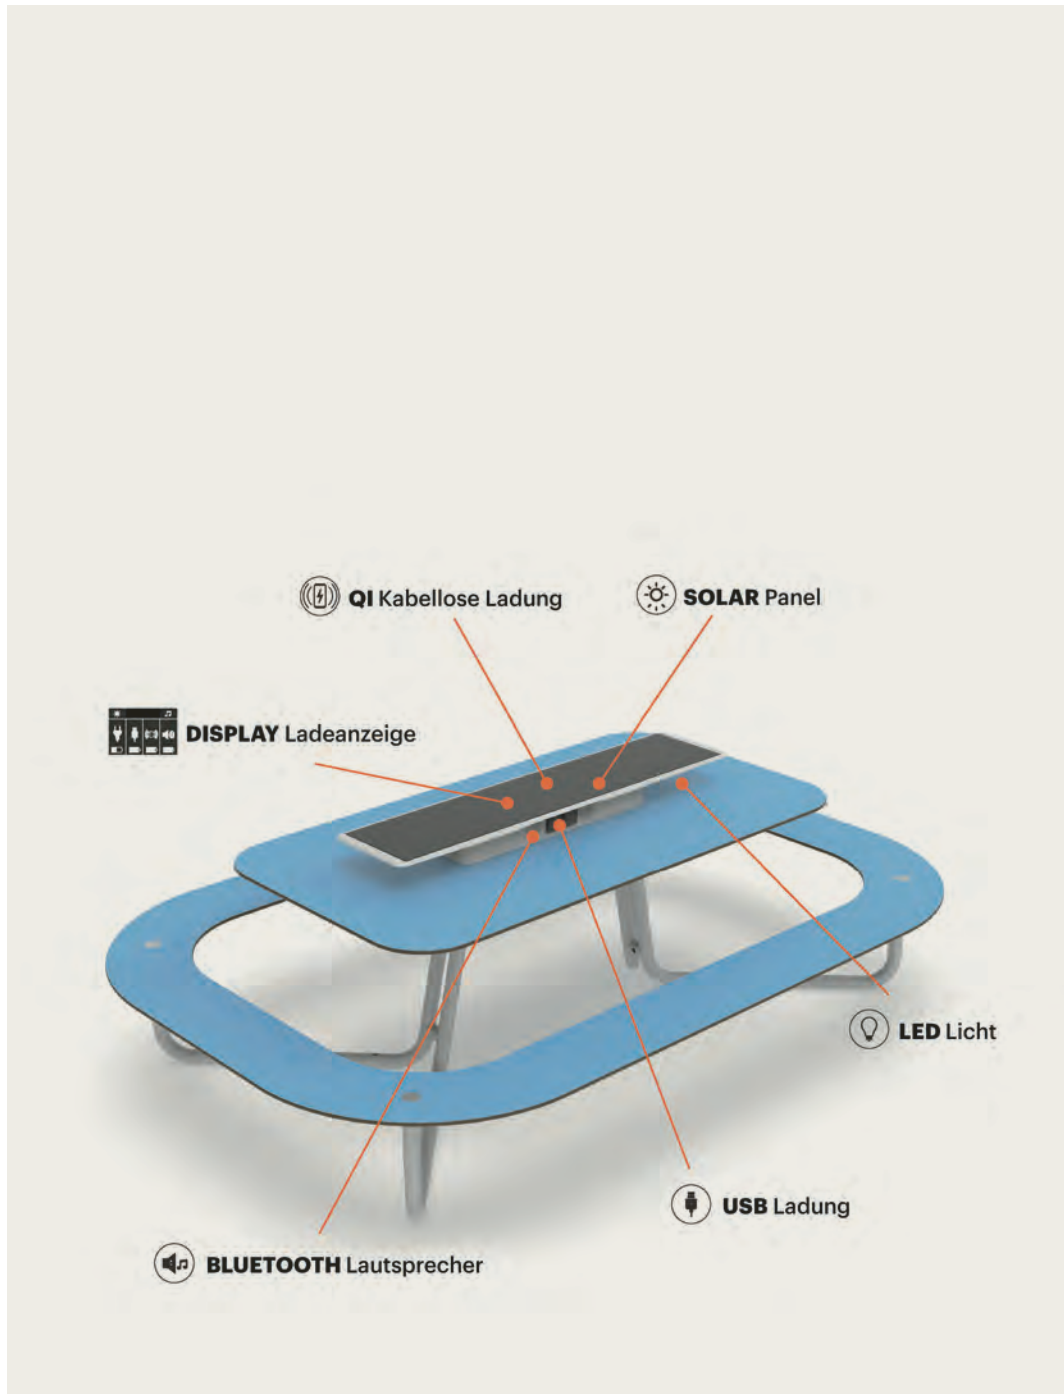

PLATEAU Point iLight

Wenn der Abend nicht enden soll ...

PLATEAU Point iLight

100 % Solarenergie, haltbar und smart gesteuert:
Das Point iLight erhellt eine Vielzahl der PLATEAU-Produkte
vom SitzTisch bis zur StadtBank. Die Montage ist kinder-
leicht: Die Logo-Platte in der HPL-Fläche wird einfach
durch das Point iLight ersetzt und dieses
rückseitig befestigt – ohne zusätzliche Verkabelung.

PLATEAU Solar iModul

Hier wird Sonnenenergie getankt!

PLATEAU Solar iModul

Ein smarter Treffpunkt mit Mehrwerten: Bewegungsgesteuerte LED-Beleuchtung aus 100 % Sonnenenergie taucht die Tischfläche in angenehmes Licht. Integrierte Lautsprecher mit Bluetooth-Anbindung sorgen für satten Klang. Mobilgeräte laden dank Qi Standard kabellos oder via USB-Anschluss auf – inklusive Ladeanzeige im Solar Panel.