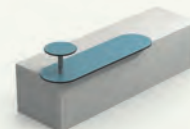

PLATEAU

KommunikationsMöbiliar

#SMART #URBAN #DESIGN

DIE STADTMÖBEL-FAMILIE

PLATEAU O 12er-SitzTisch

PLATEAU L 12er-SitzTisch

PLATEAU I Inklusions-SitzTisch

PLATEAU PicknickRunde

PLATEAU StadtPicknick

PLATEAU DuoSitz

PLATEAU BankAuflage

PLATEAU StadtBank

PLATEAU SitzBank

PLATEAU WandBank
PLATEAU HockerBank

PLATEAU StadtSitz

PLATEAU RundTisch

PLATEAU Solar iModul

PLATEAU RückenLehne

PLATEAU AblageTisch

PLATEAU ArmLehne

PLATEAU Point iLight

ZUBEHÖR

Die Vorzüge des Materials HPL

HPL wird aus 50 Schichten Kraftpapier und Melaminharz unter Einwirkung von Hitze und hohem Druck verpresst. Das Ergebnis ist ein besonders robuster und pflegeleichter Werkstoff mit grenzenlosen Gestaltungsmöglichkeiten. Die porenfreie Oberfläche bietet idealen Schutz gegenüber der Anhaftung von Krankheitserregern oder anderen Verunreinigungen.

So entsteht eine kompakte Kombination in einzigartig reduziertem Design.

PLATEAU SitzBank

schafft Nähe oder Distanz

PLATEAU SitzBank

Basierend auf der Grundform der PLATEAU SitzTische bietet die PLATEAU SitzBank auf 2.800 mm Länge reichlich Raum für Begegnung – oder komfortablen Abstand. Ein oder zwei verborgen montierte AblageTische erhöhen die Funktionalität.