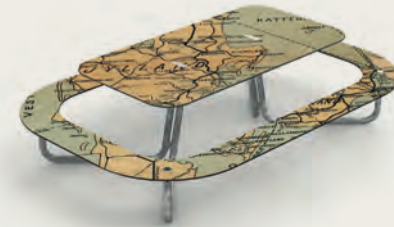

Dekore nach Kundenwunsch

GRAFIK