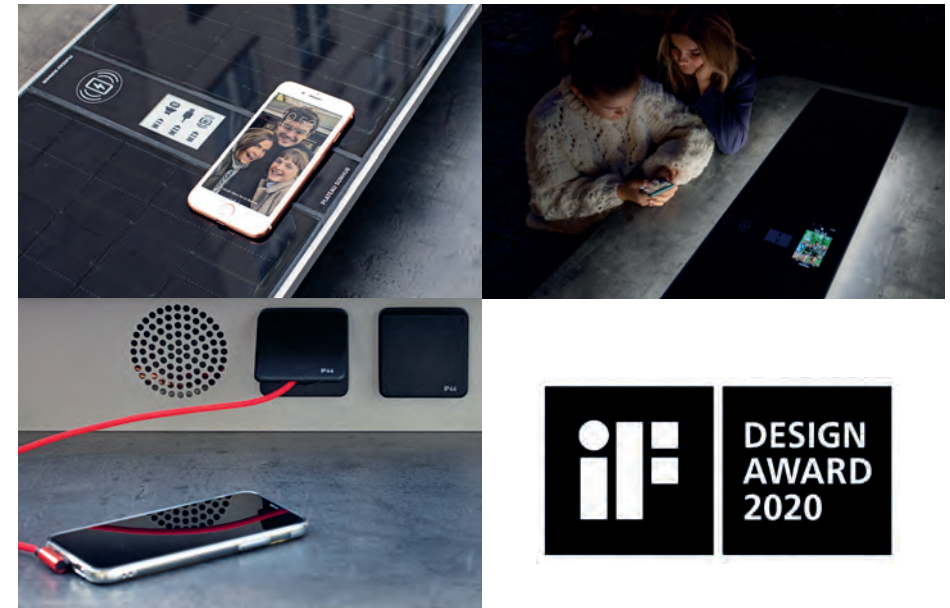

PLATEAU Point iLight

Wenn der Abend nicht enden soll ...

PLATEAU Point iLight

100 % Solarenergie, haltbar und smart gesteuert:
Das Point iLight erhellt eine Vielzahl der PLATEAU-Produkte
vom SitzTisch bis zur StadtBank. Die Montage ist kinder-
leicht: Die Logo-Platte in der HPL-Fläche wird einfach
durch das Point iLight ersetzt und dieses
rückseitig befestigt – ohne zusätzliche Verkabelung.

PLATEAU Solar iModul

Hier wird Sonnenenergie getankt!

PLATEAU Solar iModul

Ein smarter Treffpunkt mit Mehrwerten: Bewegungsgesteuerte LED-Beleuchtung aus 100 % Sonnenenergie taucht die Tischfläche in angenehmes Licht. Integrierte Lautsprecher mit Bluetooth-Anbindung sorgen für satten Klang. Mobilgeräte laden dank Qi Standard kabellos oder via USB-Anschluss auf – inklusive Ladeanzeige im Solar Panel.