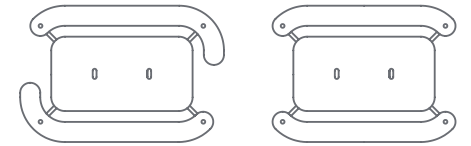

Nachwachsender Rohstoff

50 Lagen Kraftpapier

Pflegeleicht und hygienisch

Widerstandsfähig

PLATEAU 0 12er-SitzTisch

definiert Raum für Begegnung

PLATEAU O 12er-SitzTisch

Eine bewährte Kombination neu interpretiert:
Die gerundete Tischfläche des neuen urbanen Klassikers
wird von einer umlaufenden Bank eingefasst, auf der bis
zu 12 Personen Platz finden.

Echtes KommunikationsMöbiliar!

PLATEAU L + | SitzTische

erfüllen den Wunsch nach Geselligkeit

PLATEAU L + I SitzTische

Durch zwei Öffnungen der Sitzfläche an den Stirnseiten des PLATEAU L SitzTisches (für 8 bis 10 Personen) wird die Zugänglichkeit erhöht.